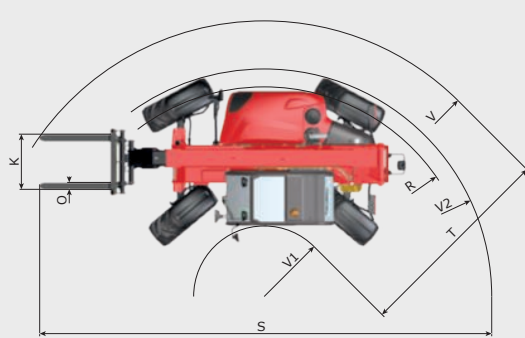

MT 732
作業能力		
定格荷重(フォーク仕様)		3200 kg
最大作業高		6.90 m
最大作業半径		3.94 m
最大掘起力 (バケット仕様ISO 8313)		5770 daN
作業速度		
ブーム上げ		6.8 s
ブーム下げ		5.8 s
ブーム伸ばし		6.8 s
ブーム縮め		4.7 s
フォーク上げ		3 s
フォーク下げ		2.9 s
タイヤサイズ		400/80-24
制動装置		
サービスブレーキ		油圧式湿式多板ディスクタイプ
パーキングブレーキ		オイル封入型多板ディスク(前後軸)
エンジンメーカー		
タイプ		DEUTZ - STAGE 3B- Final Tier IV
排気量		TD 3.6 L
最大出力		3621 cm³
最大トルク		75 cv/55.4 kW
燃料噴射システム		330 Nm
冷却システム		直噴
牽引力		水冷
変速装置		8 000 daN
後退シフト		トルクコンバーター
変速段数(前方/後方)		電子油圧制御
最高走行速度		4/4
ステアリングモード		25 km/h
操作機構		4輪ステアリング - 3 モード
油圧システム		
ポンプ		JSM® ジョイスティック
許容量		過負荷防止装置 - EN15000 Norm
作動油		ギアポンプ(プライオリティバルブ付)104 l/min - 260 bar
燃料		
車両総重量 (フォーク仕様)		
寸法		
C. オーバーハング (前方)		1.19 m
B. ホールベース		2.81 m
I. オーバーハング (後方)		0.76 m
D. 全長		4.76 m
G1. グランドクリアランス		0.45 m
J. キャブ幅		0.89 m
F. タイヤ間中心距離		1.93 m
W. 全幅		2.34 m
U1. 全高		2.30 m
フォーク (長さ x 幅 x 厚さ)		1200 x 125 x 45 mm
最小回転半径外輪		3.80 m
フォーク角度 (上向き/下向き)		13° / 134°
騒音と振動		
走行時の騒音レベル (LpA)		78 dB
音響パワーレベル(LwA)		104 dB
振動加速度 (手/腕)		<2.50 m/s²

mm	
A	1200
B	2810
C	1193
C1	1128
D	4761
D1	4696
D2	4193
E	5961
F	1930
G	450
G1	435
G2	435
I	758
J	890
K	1260
L	45
N	1715
O	125
P2	38°
P3	53°
R	3598
S	6398
T	3490
U	2299
U2	2488
V	4800
V1	1310
V2	3800
W	2340
Y	13°
Z	134°

Rough Terrain Load Chart

standard EN1459 B

Machine on tyres with forks

This brochure describes versions and configuration options for MANITOU products which may be fitted with different equipment. The equipment described in this brochure may be standard, optional or not available depending on version. MANITOU reserves the right to change the specifications shown and described at any time and without prior warning. The manufacturer is not liable for the specifications given. For more information, contact your MANITOU dealer. Non-contractual document. Product descriptions may differ from actual products. List of specifications is not comprehensive. The logos and visual identity of the company are the property of MANITOU and may not be used without authorisation. All rights reserved. The photos and diagrams contained in this brochure are provided for information only.

MANITOU BF SA - Limited company with board of directors - Share capital: 39 547 824 euros - 857 802 508 RCS Nantes