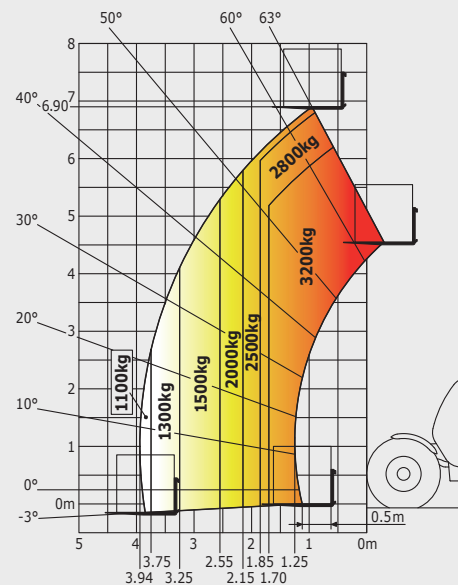

MT 732
作業能力		
定格荷重(フォーク仕様)		3200 kg
最大作業高		6.90 m
最大作業半径		3.94 m
最大掘起力 (バケット仕様ISO 8313)		5770 daN
作業速度		
ブーム上げ		6.8 s
ブーム下げ		5.8 s
ブーム伸ばし		6.8 s
ブーム縮め		4.7 s
フォーク上げ		3 s
フォーク下げ		2.9 s
タイヤサイズ		400/80-24
制動装置		
サービスブレーキ		油圧式湿式多板ディスクタイプ
パーキングブレーキ		オイル封入型多板ディスク(前後軸)
エンジンメーカー		
タイプ		DEUTZ - STAGE 3B- Final Tier IV
排気量		TD 3.6 L
最大出力		3621 cm³
最大トルク		75 cv/55.4 kW
燃料噴射システム		330 Nm
冷却システム		直噴
牽引力		水冷
変速装置		8 000 daN
後退シフト		トルクコンバーター
変速段数(前方/後方)		電子油圧制御
最高走行速度		4/4
ステアリングモード		25 km/h
操作機構		4輪ステアリング - 3 モード
油圧システム		
ポンプ		JSM® ジョイスティック
許容量		過負荷防止装置 - EN15000 Norm
作動油		ギアポンプ(プライオリティバルブ付)104 l/min - 260 bar
燃料		
車両総重量 (フォーク仕様)		
寸法		
C. オーバーハング (前方)		1.19 m
B. ホールベース		2.81 m
I. オーバーハング (後方)		0.76 m
D. 全長		4.76 m
G1. グランドクリアランス		0.45 m
J. キャブ幅		0.89 m
F. タイヤ間中心距離		1.93 m
W. 全幅		2.34 m
U1. 全高		2.30 m
フォーク (長さ x 幅 x 厚さ)		1200 x 125 x 45 mm
最小回転半径外輪		3.80 m
フォーク角度 (上向き/下向き)		13° / 134°
騒音と振動		
走行時の騒音レベル (LpA)		78 dB
音響パワーレベル(LwA)		104 dB
振動加速度 (手/腕)		<2.50 m/s²

mm	
A	1200
B	2810
C	1193
C1	1128
D	4761
D1	4696
D2	4193
E	5961
F	1930
G	450
G1	435
G2	435
I	758
J	890
K	1260
L	45
N	1715
O	125
P2	38°
P3	53°
R	3598
S	6398
T	3490
U	2299
U2	2488
V	4800
V1	1310
V2	3800
W	2340
Y	13°
Z	134°

Rough Terrain Load Chart

standard EN1459 B

Machine on tyres with forks

This brochure describes versions and configuration options for MANITOU products which may be fitted with different equipment. The equipment described in this brochure may be standard, optional or not available depending on version. MANITOU reserves the right to change the specifications shown and described at any time and without prior warning. The manufacturer is not liable for the specifications given. For more information, contact your MANITOU dealer. Non-contractual document. Product descriptions may differ from actual products. List of specifications is not comprehensive. The logos and visual identity of the company are the property of MANITOU and may not be used without authorisation. All rights reserved. The photos and diagrams contained in this brochure are provided for information only.

MANITOU BF SA - Limited company with board of directors - Share capital: 39 547 824 euros - 857 802 508 RCS Nantes