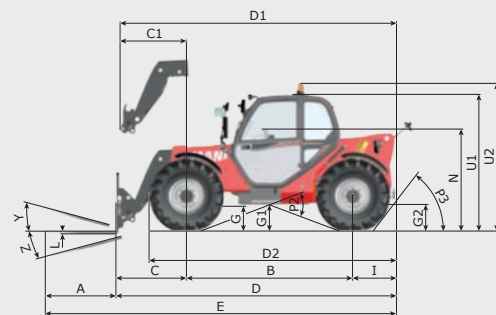

MT 732
作業能力		
定格荷重(フォーク仕様)		3200 kg
最大作業高		6.90 m
最大作業半径		3.94 m
最大掘起力 (バケット仕様ISO 8313)		5770 daN
作業速度		
ブーム上げ		6.8 s
ブーム下げ		5.8 s
ブーム伸ばし		6.8 s
ブーム縮め		4.7 s
フォーク上げ		3 s
フォーク下げ		2.9 s
タイヤサイズ		400/80-24
制動装置		
サービスブレーキ		油圧式湿式多板ディスクタイプ
パーキングブレーキ		オイル封入型多板ディスク(前後軸)
エンジンメーカー		
タイプ		DEUTZ - STAGE 3B- Final Tier IV
排気量		TD 3.6 L
最大出力		3621 cm³
最大トルク		75 cv/55.4 kW
燃料噴射システム		330 Nm
冷却システム		直噴
牽引力		水冷
変速装置		8 000 daN
後退シフト		トルクコンバーター
変速段数(前方/後方)		電子油圧制御
最高走行速度		4/4
ステアリングモード		25 km/h
操作機構		4輪ステアリング - 3 モード
油圧システム		
ポンプ		JSM® ジョイスティック
許容量		過負荷防止装置 - EN15000 Norm
作動油		ギアポンプ(プライオリティバルブ付)104 l/min - 260 bar
燃料		
車両総重量 (フォーク仕様)		
寸法		
C. オーバーハング (前方)		1.19 m
B. ホールベース		2.81 m
I. オーバーハング (後方)		0.76 m
D. 全長		4.76 m
G1. グランドクリアランス		0.45 m
J. キャブ幅		0.89 m
F. タイヤ間中心距離		1.93 m
W. 全幅		2.34 m
U1. 全高		2.30 m
フォーク (長さ x 幅 x 厚さ)		1200 x 125 x 45 mm
最小回転半径外輪		3.80 m
フォーク角度 (上向き/下向き)		13° / 134°
騒音と振動		
走行時の騒音レベル (LpA)		78 dB
音響パワーレベル(LwA)		104 dB
振動加速度 (手/腕)		<2.50 m/s²

mm	
A	1200
B	2810
C	1193
C1	1128
D	4761
D1	4696
D2	4193
E	5961
F	1930
G	450
G1	435
G2	435
I	758
J	890
K	1260
L	45
N	1715
O	125
P2	38°
P3	53°
R	3598
S	6398
T	3490
U	2299
U2	2488
V	4800
V1	1310
V2	3800
W	2340
Y	13°
Z	134°

Rough Terrain Load Chart

standard EN1459 B

Machine on tyres with forks

This brochure describes versions and configuration options for MANITOU products which may be fitted with different equipment. The equipment described in this brochure may be standard, optional or not available depending on version. MANITOU reserves the right to change the specifications shown and described at any time and without prior warning. The manufacturer is not liable for the specifications given. For more information, contact your MANITOU dealer. Non-contractual document. Product descriptions may differ from actual products. List of specifications is not comprehensive. The logos and visual identity of the company are the property of MANITOU and may not be used without authorisation. All rights reserved. The photos and diagrams contained in this brochure are provided for information only.

MANITOU BF SA - Limited company with board of directors - Share capital: 39 547 824 euros - 857 802 508 RCS Nantes