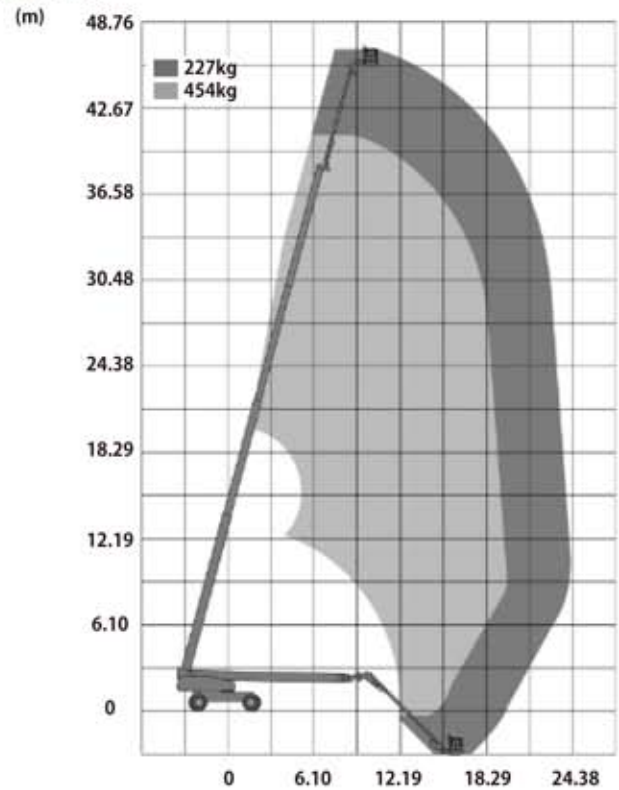

## 直伸エンジンブームリフト

1500SJ

### 作業半径

### 寸法

メーカー	JLG
型式	1500SJ
最大作業床高 (m)	45.70
最大作業半径 (m)	24.38m/227kg 19.50/454kg
最大積載荷重 (kg)	454
本体旋回範囲 (°)	旋回リミットなし
プラットフォーム旋回範囲 (°)	180
ジブ屈折範囲上下	120(+75-45)
ジブ屈折範囲左右 (°)	—
登坂能力 (%)	40 (22°)
最小回転半径外輪アクスル未格納時 (m)	5.89
車両総重量 (kg)	21772
走行速度 (km/h)	4.8
資格	技能講習

(mm) ( ) 輸送時寸法 ※アクスル張出時