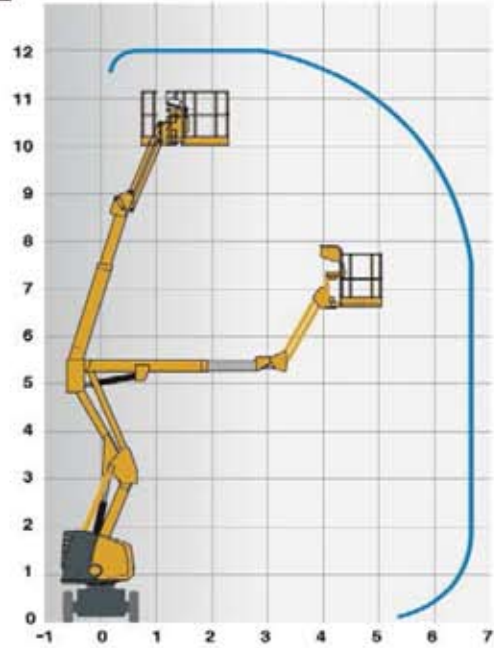

## 多関節電動ブームリフト

**Haulotte**  
GROUP

**HA12 IP**

作業半径  
(m)

## 寸法

メーカー	HAULOTTE
型式	HA12 IP
最大作業床高 (m)	10
最大作業半径 (m)	6.50
最大乗越高さ (m)	5.30
最大積載荷重 (kg)	230
本体旋回範囲 (°)	355
プラットフォーム旋回範囲 (°)	170 (+80/-90)
ジブ屈折範囲上下 (°)	136 (+64-72)
ジブ屈折範囲左右 (°)	—
登坂能力 (%)	25%
最小回転半径外輪 (m)	2.4
車両総重量 (kg)	5900
走行速度 (km/h)	4.50

(mm) ( ) 輸送時寸法