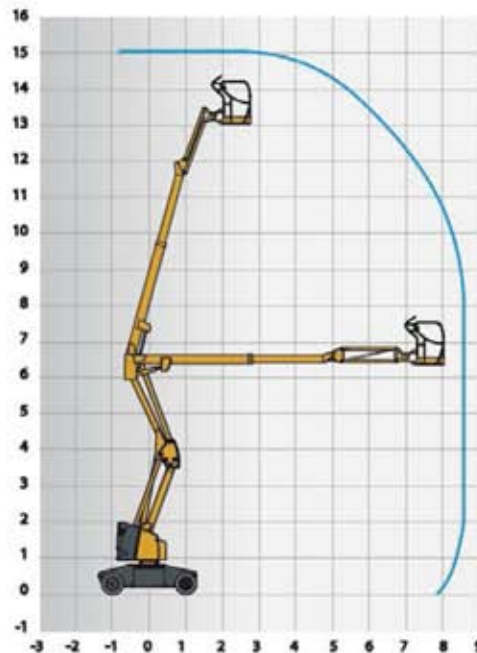

多関節電動ブームリフト

HA15 IP

作業半径

(m)

寸法

メーカー	HAULOTTE
型式	HA15 IP
最大作業床高(m)	12.87
最大作業半径(m)	8.65
最大乗越高さ(m)	6.25
最大積載荷重(kg)	230
本体旋回範囲(°)	355
プラットフォーム旋回範囲(°)	180(+90/-90)
ジブ屈折範囲上下(°)	130(+65-65)
ジブ屈折範囲左右(°)	—
登坂能力(%)	25%
最小回転半径外輪(m)	3.95
車両総重量(kg)	7230
走行速度(km/h)	4.50

(mm)

()輸送時寸法