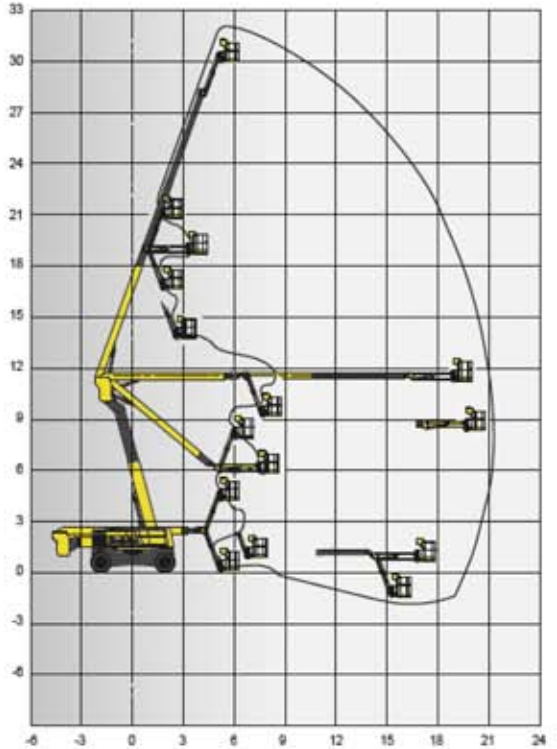

多関節エンジンブームリフト

Haulotte
GROUP

HA 32RTJ PRO

作業半径
(m)

寸法

メーカー	HAULOTTE
型式	HA 32RTJ PRO
最大作業床高 (m)	29.80
最大作業半径 (m)	21.60
最大乗越高さ (m)	11.35
最大積載荷重 (kg)	250
本体旋回範囲 (°)	旋回リミットなし
プラットフォーム旋回範囲 (°)	180 (+90-90)
ジブ屈折範囲上下 (°)	140 (+70-70)
ジブ屈折範囲左右 (°)	—
登坂能力 (%)	45
最小回転半径外輪アクスル未格納時 (m)	5.74
車両総重量 (kg)	20100
走行速度 (km/h)	5.00
資格	技能講習

(mm) () 輸送時寸法 ※アクスル張出時