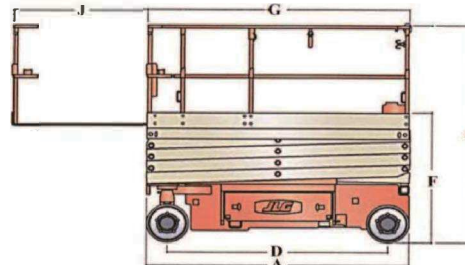

シザースリフト 9.6~12mクラス

3246ES

COMPACT12

GTJZ1012
GTJZ1012E
GTJZ1212E

メーカー	JLG	SINOBOOM	SINOBOOM	HAULOTTE	HAULOTTE	SINOBOOM
型式	3246ES	GTJZ1012	GTJZ1012E	COMPACT12	COMPACT1210	GTJZ1212E
最大作業床高 (m)	9.68	9.90	9.90	9.90	10.00	11.9
最大積載荷重 (kg)	318/454	320	320	300	300	320
走行動力	バッテリー					
車両総重量 (kg)	2257	2570	2815	2470	2470	3210
寸法 (mm)						
A 全長	2500	2390	2450	2450	2450	2450
B 全幅	1170	1150	1170	1200	1200	1170
C 全高	2360	2480	2500	2380	2380	2600
D ホイールベース	2090	1850	1880	1860	1860	1880
E 地上高	127	100	100	130	130	100
F 最小通り抜け高さ	1980	1860	1850	—	—	1980
G プラットフォーム長さ	2500	2250	2300	2300	2300	2300
H プラットフォーム幅	1120	1150	1135	1200	1200	1150
J 拡張デッキ長さ	1270	900	900	920	920	900
登坂能力 (°)	14	14	14	13	13	14
走行形式	ノーマーキングタイヤ(グレー)					
資格	特別教育		技能講習		技能講習	