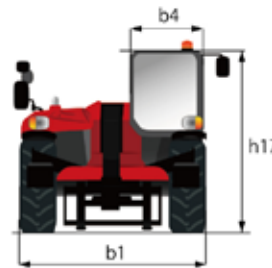

MT 1335 MT 1335 HA EASY

MANITOU

HANDLING YOUR WORLD

作業半径 全機種共通

仕様

	MT1335	MT1335HA EASY
最大作業高さ	12.55m	12.55m
最大作業半径	8.75m	8.75m
定格荷重	3500kg	3500kg
牽引力	7660daN	8200daN
登坂能力	27.4°	27.4°
車輛総重量	9050kg	9280kg
走行速度	24.9km/h	24.9km/h

アタッチメント

	MT1335	MT1335HA EASY
フォーク	<input checked="" type="checkbox"/>	<input checked="" type="checkbox"/>
フレームマウントフック	<input checked="" type="checkbox"/>	<input checked="" type="checkbox"/>
シブ	<input checked="" type="checkbox"/>	<input checked="" type="checkbox"/>
バッグハンドラー	<input checked="" type="checkbox"/>	<input checked="" type="checkbox"/>
ウィンチ	<input checked="" type="checkbox"/>	<input checked="" type="checkbox"/>
プラットフォーム	<input type="checkbox"/>	<input checked="" type="checkbox"/>
バケット	<input checked="" type="checkbox"/>	<input checked="" type="checkbox"/>

寸法

	MT1335	MT1335HA EASY
l1	7056mm	7056mm
l11	5860mm	5860mm
b1	2280mm	2274mm
h17	2420mm	2420mm
y	2880mm	2880mm
m4	420mm	420mm
b4	880mm	880mm
a4	12°	12°
a5	114°	114°
wa1	3840mm	3650mm
l/e/s	1200mm x 125mm x 45mm	1200mm x 125mm x 45mm