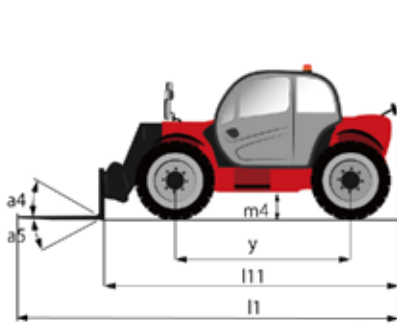

MT 1335 MT 1335 HA EASY

MANITOU

HANDLING YOUR WORLD

作業半径 全機種共通

仕様

	MT1335	MT1335HA EASY
最大作業高さ	12.55m	12.55m
最大作業半径	8.75m	8.75m
定格荷重	3500kg	3500kg
牽引力	7660daN	8200daN
登坂能力	27.4°	27.4°
車輛総重量	9050kg	9280kg
走行速度	24.9km/h	24.9km/h

寸法

	MT1335	MT1335HA EASY
l1	7056mm	7056mm
l11	5860mm	5860mm
b1	2280mm	2274mm
h17	2420mm	2420mm
y	2880mm	2880mm
m4	420mm	420mm
b4	880mm	880mm
a4	12°	12°
a5	114°	114°
wa1	3840mm	3650mm
l/e/s	1200mm x 125mm x 45mm	1200mm x 125mm x 45mm