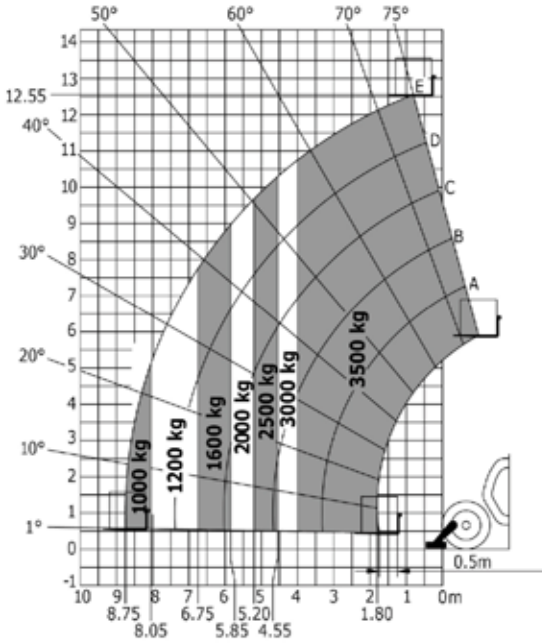

MT 1335 MT 1335 HA EASY

MANITOU

HANDLING YOUR WORLD

作業半径 全機種共通

仕様

	MT1335	MT1335HA EASY
最大作業高さ	12.55m	12.55m
最大作業半径	8.75m	8.75m
定格荷重	3500kg	3500kg
牽引力	7660daN	8200daN
登坂能力	27.4°	27.4°
車輛総重量	9050kg	9280kg
走行速度	24.9km/h	24.9km/h

寸法

	MT1335	MT1335HA EASY
l1	7056mm	7056mm
l11	5860mm	5860mm
b1	2280mm	2274mm
h17	2420mm	2420mm
y	2880mm	2880mm
m4	420mm	420mm
b4	880mm	880mm
a4	12°	12°
a5	114°	114°
wa1	3840mm	3650mm
l/e/s	1200mm x 125mm x 45mm	1200mm x 125mm x 45mm