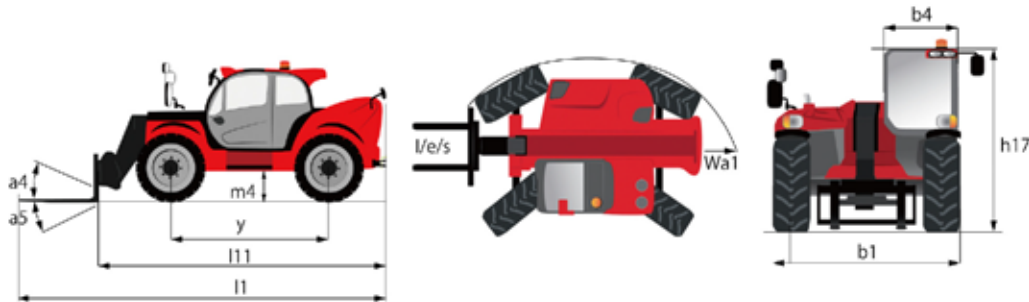

MT1440	MT1440A	MT1440EASY
l1	7335mm	7355mm	7335mm
l11	6130mm	6130mm	6130mm
b1	2370mm	2370mm	2360mm
h17	2450mm	2450mm	2450mm
y	3070mm	3070mm	3070mm
m4	370mm	370mm	370mm
b4	890mm	890mm	890mm
a4	12°	12°	12°
a5	114°	114°	114°
wa1	3970mm	3970mm	3940mm
l/e/s	1200mm x 125mm x 45mm	1200mm x 125mm x 45mm	1200mm x 125mm x 50mm