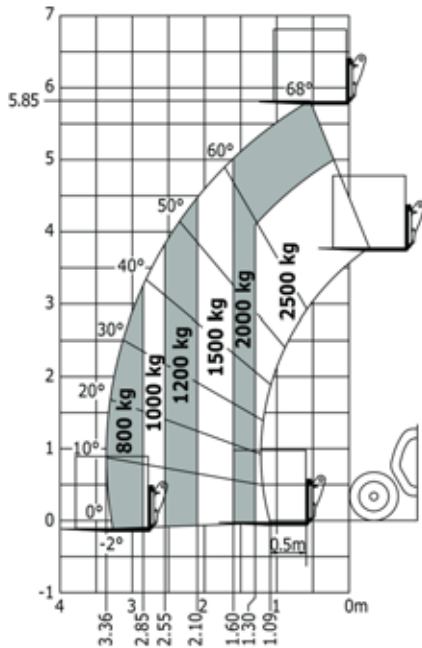

MT 625 HA

MANITOU

HANDLING YOUR WORLD

作業半径

仕様

最大作業高さ	5.85m
最大作業半径	3.40m
定格荷重	2500kg
牽引力	3550daN
登坂能力	27.4°
車輛総重量	5130kg
走行速度	24.9km/h

アタッチメント

<input checked="" type="checkbox"/>		フォーク
<input checked="" type="checkbox"/>		フレームマウントフック
<input type="checkbox"/>		シブ
<input checked="" type="checkbox"/>		バッグハンドラー
<input type="checkbox"/>		ウインチ
<input checked="" type="checkbox"/>		プラットフォーム
<input checked="" type="checkbox"/>		バケット

寸法

l1	5094mm
l11	3900mm
b1	1810mm
h17	1920mm
y	2300mm
m4	330mm
b4	790mm
a4	12°
a5	117°
Wa1	3310mm
l/e/s	1200mm×125mm/45mm

KT M ケーティーマシナリー株式会社

〈本社〉 〒110-0016 東京都台東区台東2丁目20-13 古茂田ビル3階
 TEL. 03-5817-4481 FAX. 03-5817-4482
 〈大阪営業所〉 〒550-0015 大阪市西区南堀江1丁目25番17号
 TEL. 06-7670-6022 FAX. 06-6535-0759