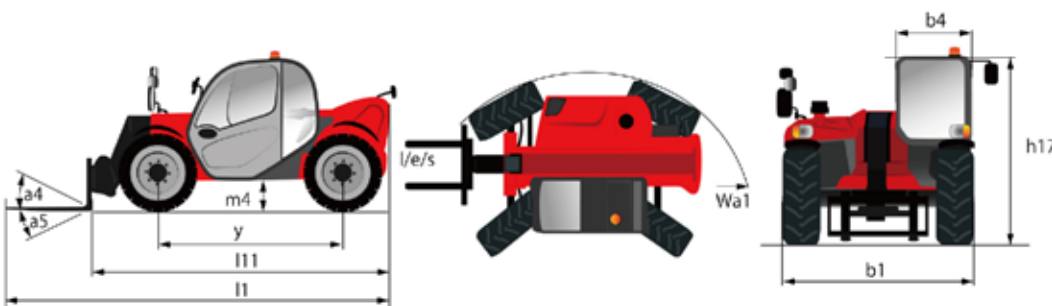

寸法

l1	5094mm
l11	3900mm
b1	1810mm
h17	1920mm
y	2300mm
m4	330mm
b4	790mm
a4	12°
a5	117°
Wa1	3310mm
l/e/s	1200mm×125mm/45mm