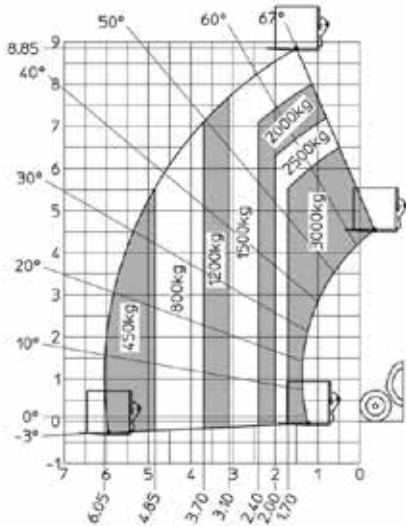

MT 930H MT 930HA MT 933 EASY

MANITOU

HANDLING YOUR WORLD

作業半径

MT930H・MT930HA

MT933EASY

仕様

	MT930H	MT930HA	MT933EASY
最大作業高さ	8.85m	8.85m	9.07m
最大作業半径	6.05m	6.05m	6.35m
定格荷重	3000kg	3000kg	3300kg
牽引力	3860daN	3860daN	7320daN
登坂能力	27.4°	27.4°	27.4°
車輛総重量	6550kg	6500kg	7145kg
走行速度	24.9km/h	24.9km/h	24.9km/h

アタッチメント

	MT930H	MT930HA	MT933EASY
フォーク	✓	✓	✓
フレームマウントフック	✓	✓	✓
ジブ	—	—	✓
バッグハンドラー	—	—	✓
ウィンチ	—	—	—
プラットフォーム	—	✓	—
バケット	✓	✓	✓

寸法

	MT930H	MT930HA	MT933EASY
l1	5770mm	5770mm	5878mm
l11	4670mm	4670mm	4680mm
b1	1990mm	1990mm	2330mm
h17	1990mm	1990mm	2300mm
y	2690mm	2690mm	2810mm
m4	350mm	350mm	450mm
b4	790mm	790mm	890mm
a4	11°	11°	12°
a5	116°	116°	114°
wa1	3350mm	3330mm	3800mm
l/e/s	1070mm x 100mm x 50mm	1070mm x 100mm x 50mm	1200mm x 125mm x 45mm