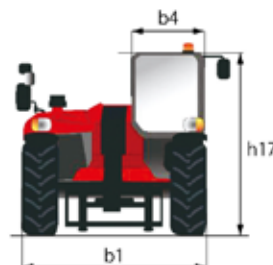

MT 930H MT 930HA MT 933 EASY

MANITOU

HANDLING YOUR WORLD

作業半径

MT930H・MT930HA

MT933EASY

仕様

	MT930H	MT930HA	MT933EASY
最大作業高さ	8.85m	8.85m	9.07m
最大作業半径	6.05m	6.05m	6.35m
定格荷重	3000kg	3000kg	3300kg
牽引力	3860daN	3860daN	7320daN
登坂能力	27.4°	27.4°	27.4°
車輛総重量	6550kg	6500kg	7145kg
走行速度	24.9km/h	24.9km/h	24.9km/h

アタッチメント

	MT930H	MT930HA	MT933EASY
フォーク	✓	✓	✓
フレームマウントフック	✓	✓	✓
ジブ	—	—	✓
バッグハンドラー	—	—	✓
ウィンチ	—	—	—
プラットフォーム	—	✓	—
バケット	✓	✓	✓

寸法

	MT930H	MT930HA	MT933EASY
l1	5770mm	5770mm	5878mm
l11	4670mm	4670mm	4680mm
b1	1990mm	1990mm	2330mm
h17	1990mm	1990mm	2300mm
y	2690mm	2690mm	2810mm
m4	350mm	350mm	450mm
b4	790mm	790mm	890mm
a4	11°	11°	12°
a5	116°	116°	114°
wa1	3350mm	3330mm	3800mm
l/e/s	1070mm x 100mm x 50mm	1070mm x 100mm x 50mm	1200mm x 125mm x 45mm