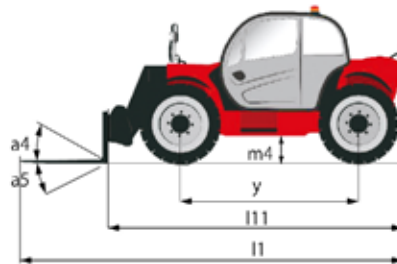

MT 930H MT 930HA MT 933 EASY

MANITOU

HANDLING YOUR WORLD

作業半径

MT930H・MT930HA

MT933EASY

仕様

	MT930H	MT930HA	MT933EASY
最大作業高さ	8.85m	8.85m	9.07m
最大作業半径	6.05m	6.05m	6.35m
定格荷重	3000kg	3000kg	3300kg
牽引力	3860daN	3860daN	7320daN
登坂能力	27.4°	27.4°	27.4°
車輛総重量	6550kg	6500kg	7145kg
走行速度	24.9km/h	24.9km/h	24.9km/h

アタッチメント

	MT930H	MT930HA	MT933EASY
フォーク	✓	✓	✓
フレームマウントフック	✓	✓	✓
ジブ	—	—	✓
バッグハンドラー	—	—	✓
ウィンチ	—	—	—
プラットフォーム	—	✓	—
バケット	✓	✓	✓

寸法

	MT930H	MT930HA	MT933EASY
l1	5770mm	5770mm	5878mm
l11	4670mm	4670mm	4680mm
b1	1990mm	1990mm	2330mm
h17	1990mm	1990mm	2300mm
y	2690mm	2690mm	2810mm
m4	350mm	350mm	450mm
b4	790mm	790mm	890mm
a4	11°	11°	12°
a5	116°	116°	114°
wa1	3350mm	3330mm	3800mm
l/e/s	1070mm x 100mm x 50mm	1070mm x 100mm x 50mm	1200mm x 125mm x 45mm