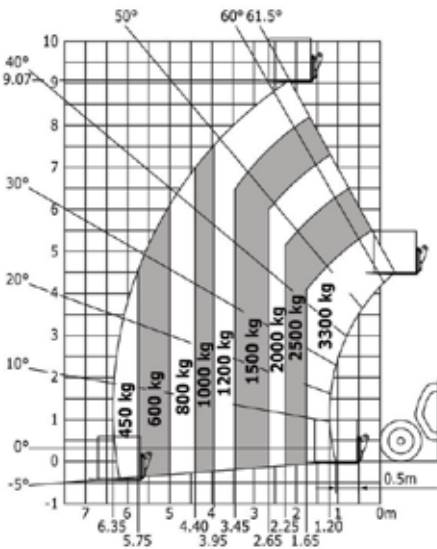

MT 930H MT 930HA MT 933 EASY

MANITOU

HANDLING YOUR WORLD

作業半径

MT930H・MT930HA

MT933EASY

仕様

	MT930H	MT930HA	MT933EASY
最大作業高さ	8.85m	8.85m	9.07m
最大作業半径	6.05m	6.05m	6.35m
定格荷重	3000kg	3000kg	3300kg
牽引力	3860daN	3860daN	7320daN
登坂能力	27.4°	27.4°	27.4°
車輛総重量	6550kg	6500kg	7145kg
走行速度	24.9km/h	24.9km/h	24.9km/h

アタッチメント

	MT930H	MT930HA	MT933EASY
フォーク	✓	✓	✓
フレームマウントフック	✓	✓	✓
ジブ	—	—	✓
バッグハンドラー	—	—	✓
ウィンチ	—	—	—
プラットフォーム	—	✓	—
バケット	✓	✓	✓

寸法

	MT930H	MT930HA	MT933EASY
l1	5770mm	5770mm	5878mm
l11	4670mm	4670mm	4680mm
b1	1990mm	1990mm	2330mm
h17	1990mm	1990mm	2300mm
y	2690mm	2690mm	2810mm
m4	350mm	350mm	450mm
b4	790mm	790mm	890mm
a4	11°	11°	12°
a5	116°	116°	114°
wa1	3350mm	3330mm	3800mm
l/e/s	1070mm x 100mm x 50mm	1070mm x 100mm x 50mm	1200mm x 125mm x 45mm