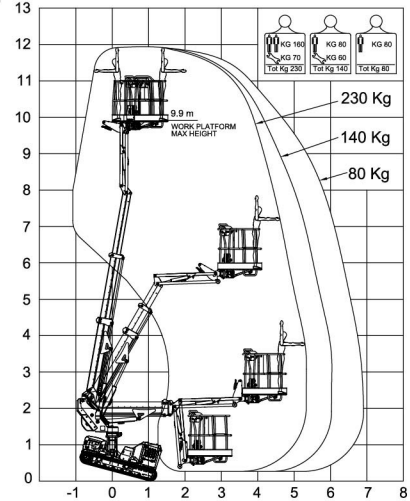

傾斜地用屈伸クローラーブームリフト

ALMACRAWLER
ALMAC-ITALIA.COM

JIBBI 1250 EVO

作業半径
(m)

参考動画

寸法

メーカー	ALMAC
呼称	ジビ1250
型式	JIBBI 1250 EVO
最大作業床高 (m)	9.90
最大積載荷重 (kg)	230
動力	ヤンマーディーゼル
車両総重量 (kg)	2850
最大作業半径 (m)	4.90
本体旋回範囲 (°)	220
プラットフォーム旋回範囲 (°)	右70/左70
前後傾斜 (°)	±15
左右傾斜 (°)	±15
登坂能力前後 (°)	25
登坂能力左右 (°)	25
最高走行速度 (km/h)	2.50
タンク容量 (ℓ)	24
走行形式	ノーマーキングクローラー
資格	特別教育

(mm)