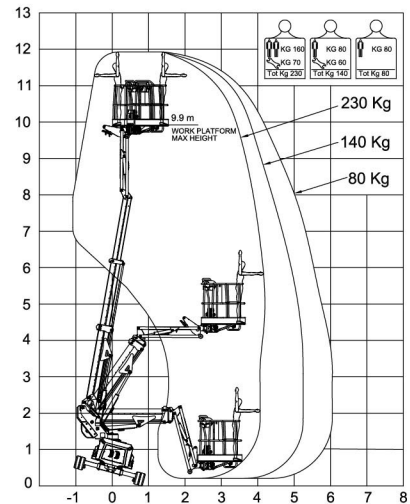

傾斜地用屈伸クローラーブームリフト

ALMACRAWLER
ALMAC-ITALIA.COM

JIBBI 1250 EVO

作業半径
(m)

参考動画

寸法

メーカー	ALMAC
呼称	ジビ1250
型式	JIBBI 1250 EVO
最大作業床高 (m)	9.90
最大積載荷重 (kg)	230
動力	ヤンマーディーゼル
車両総重量 (kg)	2850
最大作業半径 (m)	4.90
本体旋回範囲 (°)	220
プラットフォーム旋回範囲 (°)	右70/左70
前後傾斜 (°)	±15
左右傾斜 (°)	±15
登坂能力前後 (°)	25
登坂能力左右 (°)	25
最高走行速度 (km/h)	2.50
タンク容量 (ℓ)	24
走行形式	ノーマーキングクローラー
資格	特別教育

(mm)