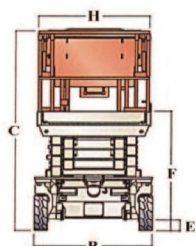

シザースリフト

6mクラス

R6
1930ES

GTJZ0608S
GTJZ0608SE

メーカー	JLG	JLG	SINOBOOM	SINOBOOM
型式	R6	1930ES	GTJZ0608S	GTJZ0608SE
最大作業床高 (m)	5.64	5.72	5.80	5.80
最大積載荷重 (kg)	230	227	230	230
走行動力	バッテリー			
車両総重量 (kg)	1400	1218	1526	1575
寸法 (mm)				
A 全長	2070	1870	1780	1800
B 全幅	810	760	760	790
C 全高	2020	1990	2120	2140
D ホイールベース	1390	1600	1325	1330
E 地上高	95	88	70	75
F 最小通り抜け高さ	—	—	1860	1880
G プラットフォーム長さ	1880	1870	1640	1640
H プラットフォーム幅	750	760	760	760
J 拡張デッキ長さ	700	900	900	900
登坂能力 (°)	14	14	14	14
走行形式	ノーマーキングタイヤ(グレー)			
資格	特別教育			