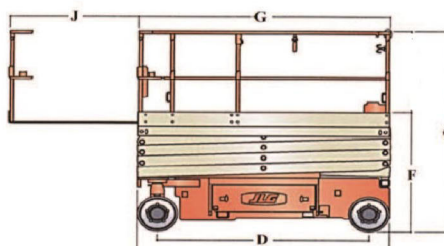

シザースリフト

6mクラス

R6
1930ES

GTJZ0608S
GTJZ0608SE

メーカー	JLG	JLG	SINOBOOM	SINOBOOM
型式	R6	1930ES	GTJZ0608S	GTJZ0608SE
最大作業床高 (m)	5.64	5.72	5.80	5.80
最大積載荷重 (kg)	230	227	230	230
走行動力	バッテリー			
車両総重量 (kg)	1400	1218	1526	1575
寸法 (mm)				
A 全長	2070	1870	1780	1800
B 全幅	810	760	760	790
C 全高	2020	1990	2120	2140
D ホイールベース	1390	1600	1325	1330
E 地上高	95	88	70	75
F 最小通り抜け高さ	—	—	1860	1880
G プラットフォーム長さ	1880	1870	1640	1640
H プラットフォーム幅	750	760	760	760
J 拡張デッキ長さ	700	900	900	900
登坂能力 (°)	14	14	14	14
走行形式	ノーマーキングタイヤ(グレー)			
資格	特別教育			