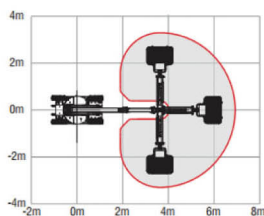

# 多関節電動ブームリフト

## SINOBOOM AB10ERJN

作業半径  
(m)

## 寸法

メーカー	SINOBOOM
型式	AB10ERJN
最大作業床高 (m)	9.62
最大作業半径 (m)	6.30
最大乗越高さ (m)	4.63
最大積載荷重 (kg)	230
プラットフォーム旋回範囲左右 (°)	180
ジブ屈折範囲上下 (°)	上64/下72
ジブ屈折範囲左右 (°)	右90/左90
登坂能力 (°)	19
最小回転半径外輪 (m)	3.25
車両総重量 (kg)	6800
最高走行速度 (km/h)	5.00
走行形式	ノーマーキングタイヤ(グレー)
資格	特別教育

(mm)