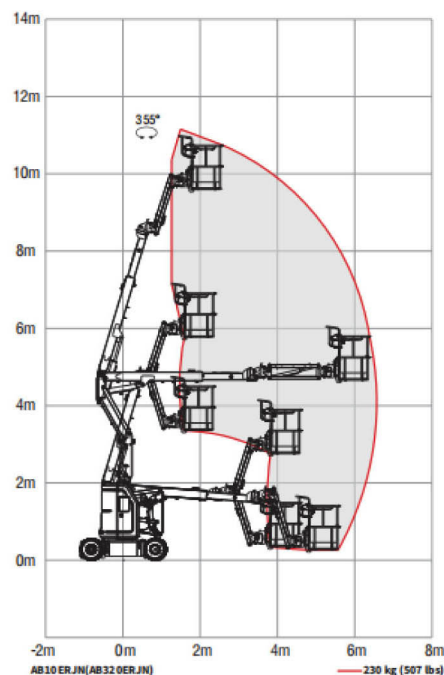

# 多関節電動ブームリフト

## SINOBOOM AB10ERJN

作業半径  
(m)

## 寸法

メーカー	SINOBOOM
型式	AB10ERJN
最大作業床高 (m)	9.62
最大作業半径 (m)	6.30
最大乗越高さ (m)	4.63
最大積載荷重 (kg)	230
プラットフォーム旋回範囲左右 (°)	180
ジブ屈折範囲上下 (°)	上64/下72
ジブ屈折範囲左右 (°)	右90/左90
登坂能力 (°)	19
最小回転半径外輪 (m)	3.25
車両総重量 (kg)	6800
最高走行速度 (km/h)	5.00
走行形式	ノーマーキングタイヤ(グレー)
資格	特別教育

(mm)