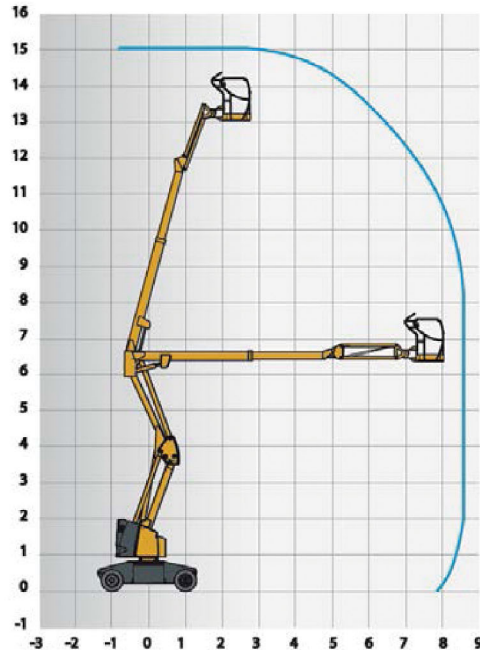

## 多関節電動ブームリフト

**Haulotte**  
GROUP

**HA15 IP**

作業半径  
(m)

## 寸法

メーカー	HAULOTTE
型式	HA15 IP
最大作業床高 (m)	12.87
最大作業半径 (m)	8.15
最大乗越高さ (m)	6.25
最大積載荷重 (kg)	230
本体旋回範囲 (°)	355
プラットフォーム旋回範囲 (°)	右90/左90
ジブ屈折範囲上下 (°)	上65/下65
ジブ屈折範囲左右 (°)	—
登坂能力 (°)	14
最小回転半径外輪 (m)	3.95
車両総重量 (kg)	7230
最高走行速度 (km/h)	4.50
走行形式	ノーマーキングタイヤ(グレー)
資格	技能講習

(mm) ( )輸送時寸法