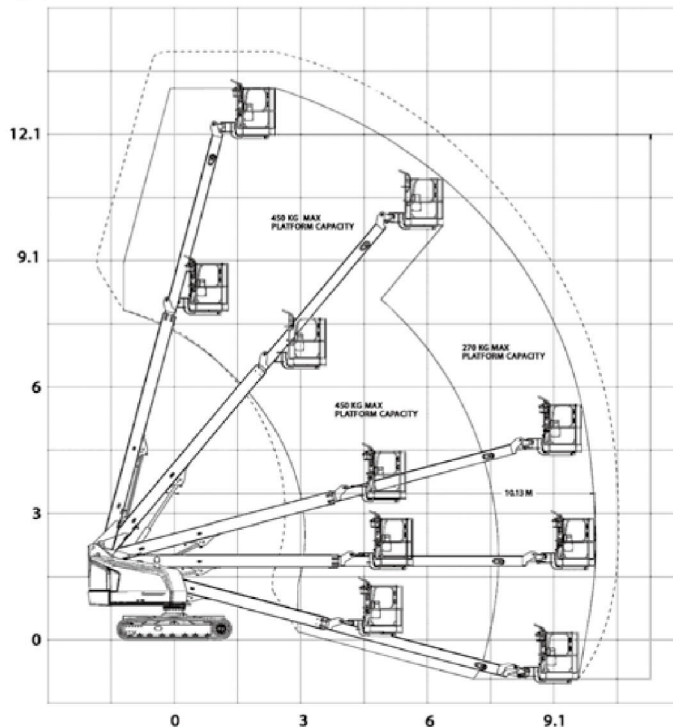

## 直伸クローラーエンジンブームリフト

**400SC**

作業半径  
(m)

## 寸法

メーカー	JLG
型式	400SC
最大作業床高 (m)	12.00
最大作業半径 (m)	10.65 270kg範囲制限無/450kg範囲制限有
最大積載荷重 (kg)	450
本体旋回範囲 (°)	旋回リミットなし
プラットフォーム旋回範囲 (°)	右90/左90
登坂能力 (°)	27
最小回転半径外輪 (m)	0
車両総重量 (kg)	6604
最高走行速度 (km/h)	2.60
走行形式	クローラー(ノーマキングゴムパッド仕様)
燃料	ディーゼル
タンク容量 (ℓ)	98.5
資格	技能講習

(mm)