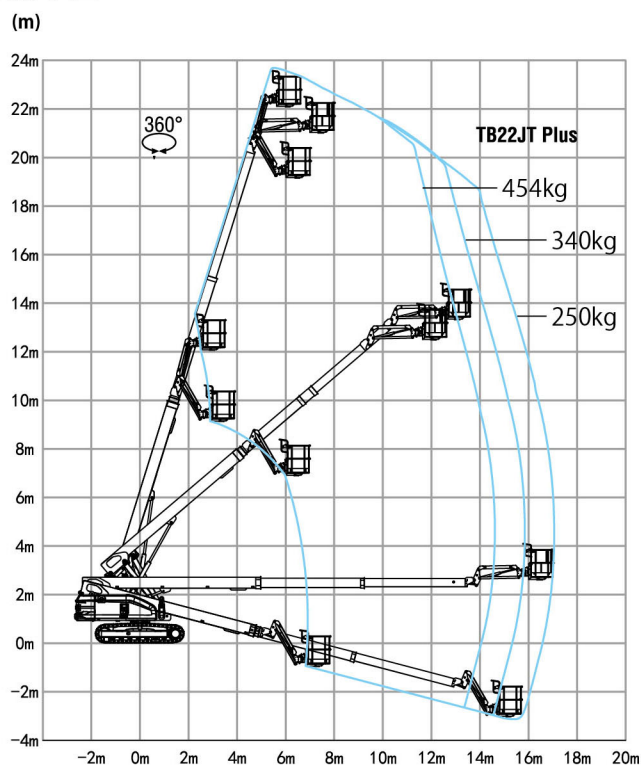

直伸クローラーエンジンブームリフト

SINOBOOM TB22JT Plus

寸法

メーカー	SINOBOOM
型式	TB22JT Plus
最大作業床高 (m)	22.20
最大作業半径 (m)	17.00
最大積載荷重 (kg)	454
本体旋回範囲 (°)	旋回リミットなし
プラットフォーム旋回範囲左右 (°)	160
ジブ屈折範囲上下 (°)	上81/下54
ジブ屈折範囲左右 (°)	右80/左80
登坂能力 (°)	21
最小回転半径外輪 (m)	2.24
車両総重量 (kg)	14230
最高走行速度 (km/h)	1.80
走行形式	クローラー(黒ゴムパッド仕様)
燃料	ディーゼル
タンク容量 (ℓ)	160
資格	技能講習

作業半径

(mm)