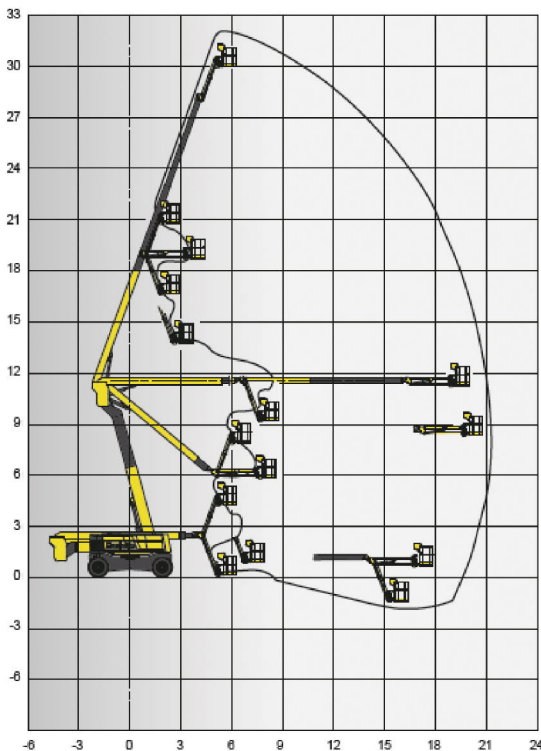

多関節エンジンブームリフト

HA 32RTJ PRO 作業半径 (m)

寸法

メーカー	HAULOTTE
型式	HA 32RTJ PRO
最大作業床高 (m)	29.80
最大作業半径 (m)	21.10
最大乗越高さ (m)	11.35
最大積載荷重 (kg)	250
本体旋回範囲 (°)	旋回リミットなし
プラットフォーム旋回範囲 (°)	右90/左90
ジブ屈折範囲上下 (°)	上70/下70
ジブ屈折範囲左右 (°)	—
登坂能力 (°)	24
最小回転半径外輪アクスル未格納時 (m)	5.74
車両総重量 (kg)	20100
最高走行速度 (km/h)	5.00
走行形式	黒タイヤ
燃料	ディーゼル
タンク容量 (ℓ)	140
資格	技能講習

(mm) () 輸送時寸法 ※アクスル張出時