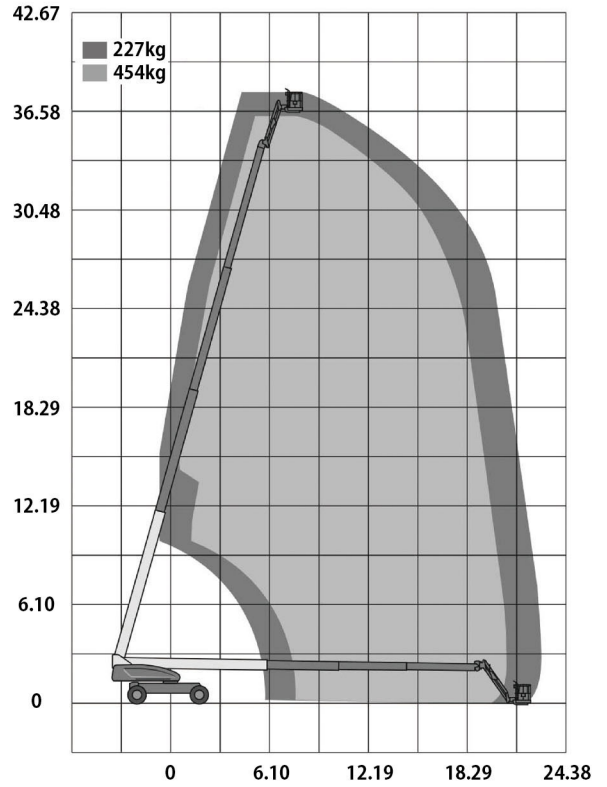

### 1200SJP

### 寸法

メーカー	JLG
型式	1200SJP
最大作業床高 (m)	36.73
最大作業半径 (m)	22.86m
最大積載荷重 (kg)	454/227
本体旋回範囲 (°)	旋回リミットなし
プラットフォーム旋回範囲 (°)	右90/左90
ジブ屈折範囲上下 (°)	上75/下55
ジブ屈伸範囲左右 (°)	右90/左90
登坂能力 (°)	24
最小回転半径外輪アクスル未格納時 (m)	5.89
車両総重量 (kg)	18552
最高走行速度 (km/h)	5.20
走行形式	黒タイヤ(ノーマキングタイヤ(グレー))に変更可能)
燃料	ディーゼル
タンク容量 (ℓ)	117
資格	技能講習

### 作業半径 (m)

(mm) ( )輸送時寸法 ※アクスル張出時