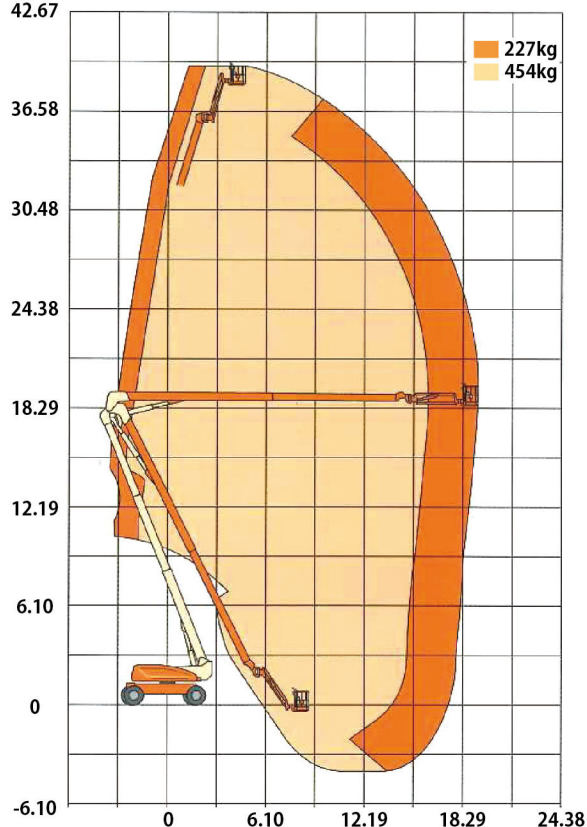

ウルトラブーム

1250AJP

作業半径 42.67 (m)

寸法

| | |
|----------------------|----------|
| メーカー | JLG |
| 型式 | 1250AJP |
| 最大作業床高 (m) | 38.10 |
| 最大作業半径 (m) | 19.25 |
| 最大乗越高さ (m) | 18.44 |
| 最大積載荷重 (kg) | 454/227 |
| 本体旋回範囲 (°) | 旋回リミットなし |
| プラットフォーム旋回範囲左右 (°) | 右90/左90 |
| ジブ屈折範囲上下 (°) | 上75/下55 |
| ジブ屈伸範囲左右 (°) | 右62/左62 |
| 登坂能力 (°) | 24 |
| 最小回転半径外輪アクスル未格納時 (m) | 5.89 |
| 車両総重量 (kg) | 19958 |
| 最高走行速度 (km/h) | 5.20 |
| 走行形式 | 黒タイヤ |
| 燃料 | ディーゼル |
| タンク容量 (ℓ) | 117 |
| 資格 | 技能講習 |

(mm) () 輸送時寸法 ※アクスル張出時