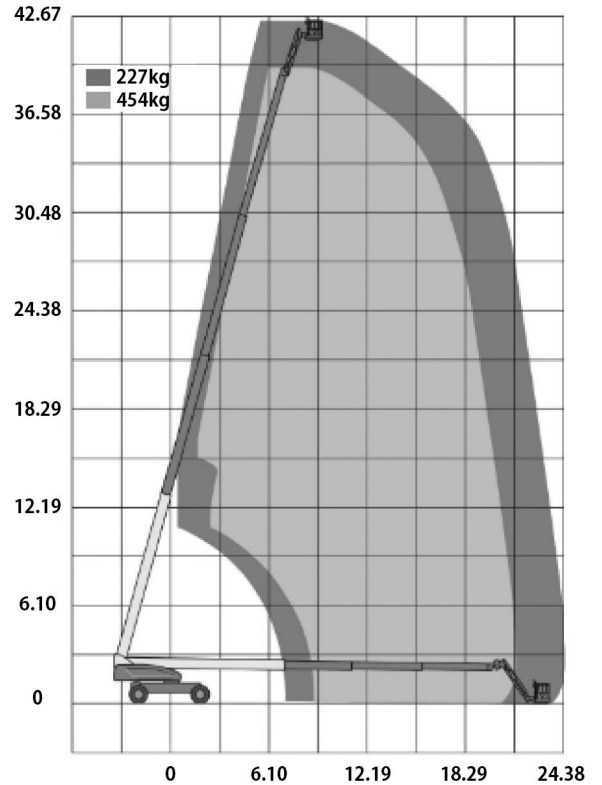

### 1350SJP

#### 作業半径 (m)

## 寸法

メーカー	JLG
型式	1350SJP
最大作業床高 (m)	41.30/227kg 38.35/454kg
最大作業半径 (m)	24.38/227kg 21.34/454kg
最大積載荷重 (kg)	454
本体旋回範囲 (°)	旋回リミットなし
プラットフォーム旋回範囲 (°)	右90/左90
ジブ屈折範囲上下 (°)	上75/下55
ジブ屈伸範囲左右 (°)	右90/左90
登坂能力 (°)	24
最小回転半径外輪アクスル未格納時 (m)	5.90
車両総重量 (kg)	20300
最高走行速度 (km/h)	5.20
走行形式	黒タイヤ/ローマキングタイヤ(グレー)に変更可能
燃料	ディーゼル
タンク容量 (ℓ)	117
資格	技能講習

(mm) ( ) 輸送時寸法 ※アクスル張出時