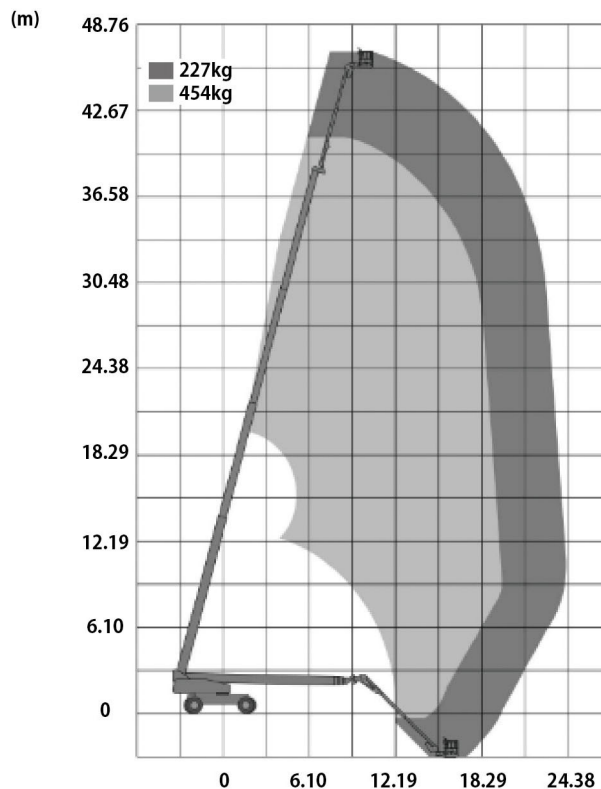

ウルトラブーム

1500SJ

寸法

メーカー	JLG
型式	1500SJ
最大作業床高 (m)	45.70
最大作業半径 (m)	24.38m/227kg 19.50/454kg
最大積載荷重 (kg)	454
本体旋回範囲 (°)	旋回リミットなし
プラットフォーム旋回範囲 (°)	右90/左90
ジブ屈折範囲上下 (°)	上75/下45
ジブ屈折範囲左右 (°)	—
登坂能力 (°)	22
最小回転半径外輪アクスル未格納時 (m)	5.89
車両総重量 (kg)	21772
最高走行速度 (km/h)	4.80
走行形式	黒タイヤ/ローマキングタイヤ(グレー)に変更可能
燃料	ディーゼル
タンク容量 (ℓ)	117
資格	技能講習

作業半径

(mm) () 輸送時寸法 ※アクスル張出時